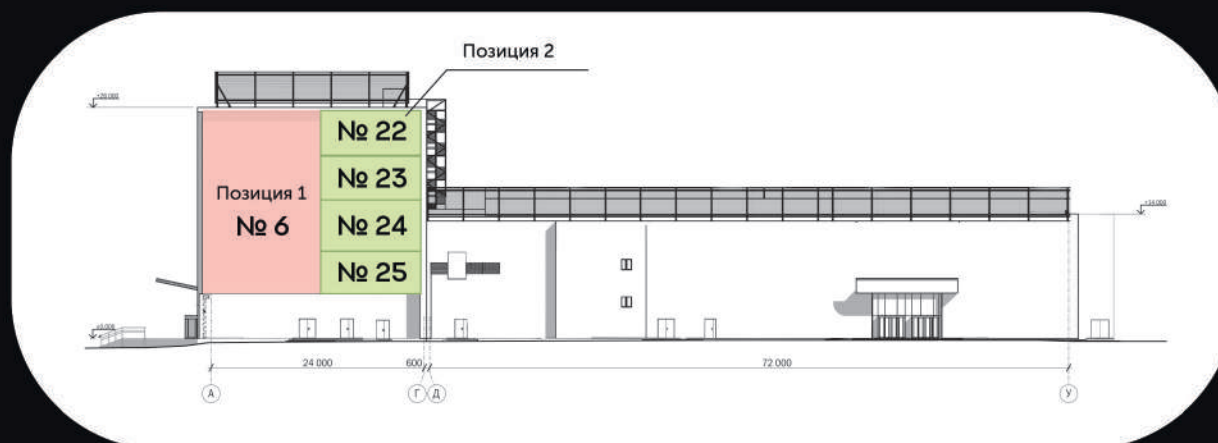

- ВХОДНАЯ ГРУППА (ТЦ АШАН)

- НАВИГАЦИОННЫЙ ПИЛОН (ТЦ АШАН, ТОЛЬКО ДЛЯ
ДЕЙСТВУЮЩИХ АРЕНДАТОРОВ)

АРЕНДА ФАСАДНОЙ РЕКЛАМНОЙ КОНСТРУКЦИИ

СТОИМОСТЬ*
АРЕНДЫ

200 руб.кв.м. в месяц (торцевой фасад)

250 руб.кв.м. в месяц (главный фасад)

ГЛАВНЫЙ ФАСАД В ОСЯХ 1-33

ТОРЦЕВОЙ ФАСАД В ОСЯХ А-У

СВЕТОВОЙ КОРОБ

СТОИМОСТЬ*
АРЕНДЫ

5 000 руб. в месяц (аренда для партнера)

8 000 руб. в месяц (аренда для внешнего контрагента)

*Стоимость без печати и монтажа