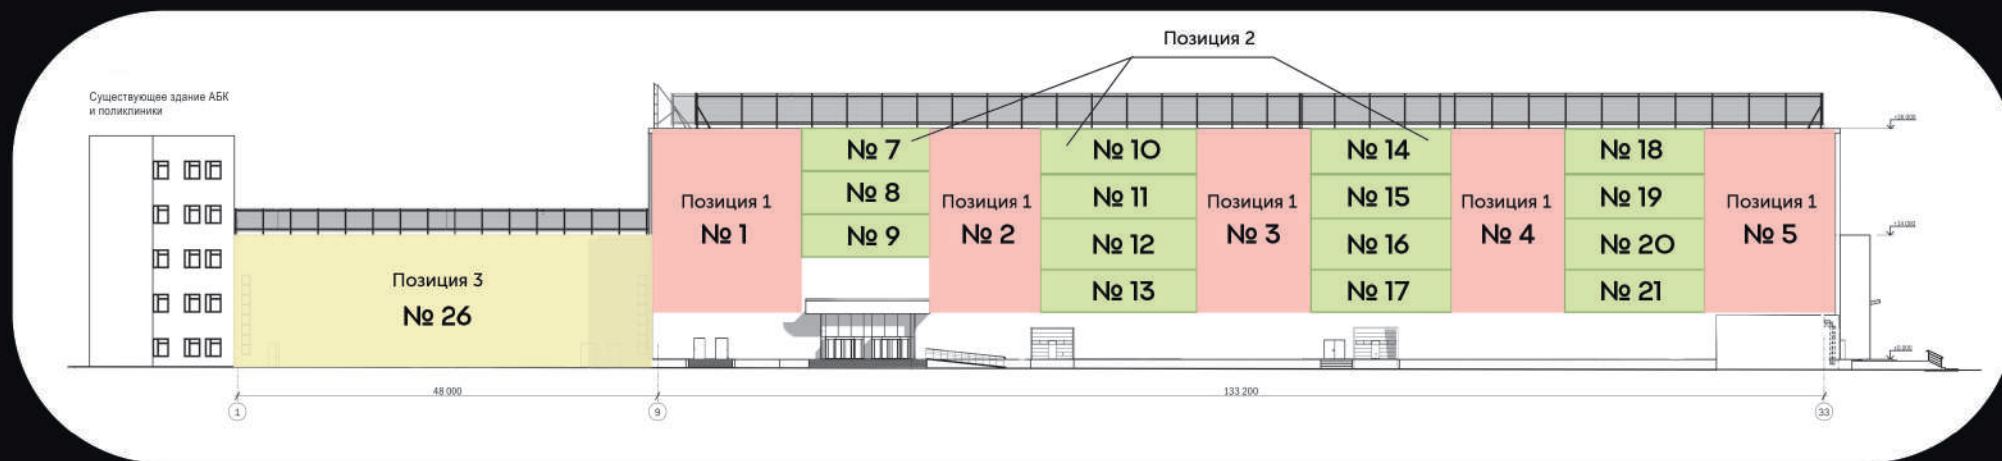

ГЛАВНЫЙ ФАСАД В ОСЯХ 1-33